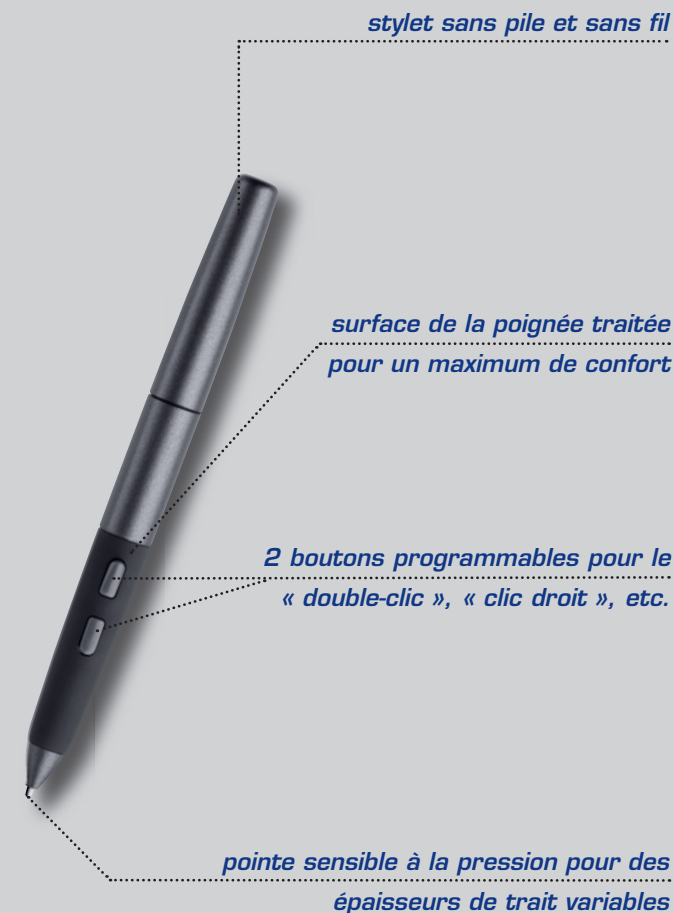

La tablette

La tablette est équipée d'un range-stylet pour conserver le stylet à portée de main. La surface active et traitée est sensible à la pression et réagit au stylet, comme le papier. De plus, le repose-main ergonomique et rallongé permet de garder le bras détendu.

BRQ-V2-FR

WACOM®

Volito²

Le stylet pour le PC

Une main pleine de possibilités !

Volito2 - Le stylet pour le PC

Personnel !

Invitations individuelles, cartes d'anniversaire originales ou photos de vacances créatives : apportez une touche personnelle à vos créations sur le PC. Pour ce faire, Wacom, le leader du marché, propose Volito2, une technologie éprouvée et brevetée. Peignez, écrivez et retouchez vos photos aussi naturellement qu'avec un stylo traditionnel. Découvrez de nouvelles possibilités sur votre PC.

Simple !

Installez le pen tablet Volito2 et utilisez sans attendre le stylet sans pile et sans fil. Le tutoriel interactif vous familiarise pas à pas avec le Volito2. En outre, vous pouvez vous référer au manuel fourni. Donnez libre cours à votre imagination et obtenez des résultats formidables, en peu d'efforts : avec le logiciel de peinture ArtRage Wacom Edition inclus, le stylet se transforme en pinceau, en crayon de couleur et en de nombreux autres outils.

Ergonomique !

L'élégant pen tablet Volito2 gris métallisé garantit un travail naturel sur le PC. Avec le stylet, votre bras reste détendu, ce qui est bon pour votre santé.

De plus, profitez du logiciel bonus de Wacom : avec le code personnel fourni, vous pouvez choisir un logiciel sur notre site Internet et