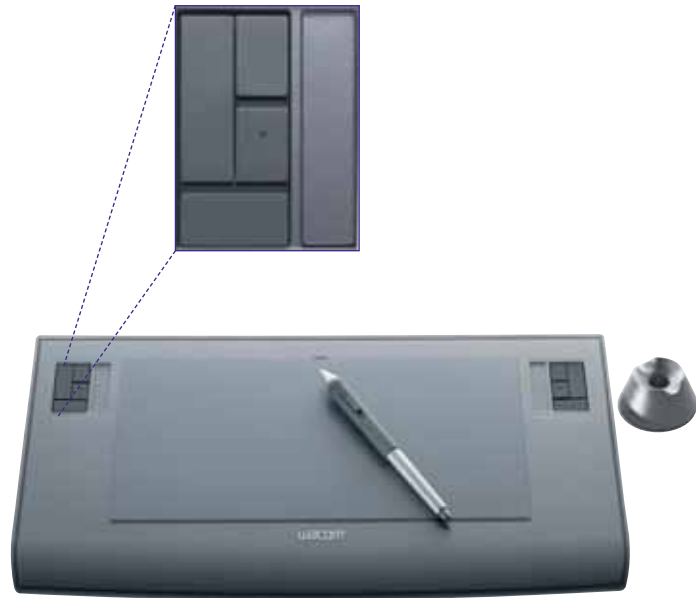

reddot design award  
winner 2005

Графический планшет Intuos3 Pen Tablet System  
получил награду Reddot Design award в 2005 г.

Сенсорная полоска (Touch Strip) – это чувствительная полоса прокрутки, которая в комбинации с клавишами быстрого набора (ExpressKeys) и пером (Grip Pen) значительно ускоряет Вашу работу.