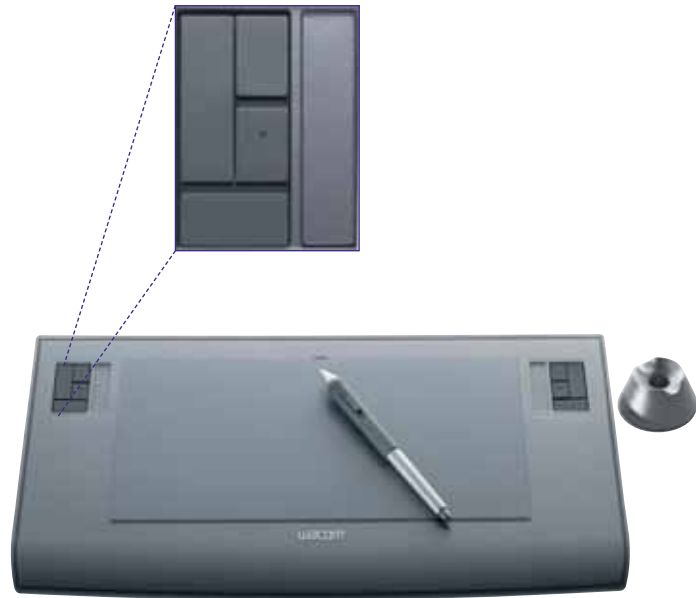

Akcelerator procesów roboczych.

Interakcja piórka Grip Pen, klawiszy ExpressKey i pasków dotykowych zwiększa efektywność i ulepsza wydajność w aplikacjach kreacji. Narzędzia czułe na nacisk w takich aplikacjach, jak Adobe® Photoshop® można wykorzystywać w najwydajniejszy i naturalniejszy możliwy sposób dzięki 1024 stopniom nacisku piórka.

Klawisze ExpressKey i paski dotykowe

Każdy tablet piórkowy posiada 8 (A5/A4/A3) lub 4 (A6 Wide) zintegrowane, swobodnie programowalne przyciski, które mogą być wykorzystywane jako klawisze skrótów dla najczęściej wykorzystywanych poleceń menu oraz różnych kombinacji klawiszy. Pasek dotykowy do wrażliwy na nacisk pasek przewijania, który w połączeniu z klawiszami ExpressKey i piórkiem Grip Pen w znaczący sposób przyspiesza Twoją pracę.