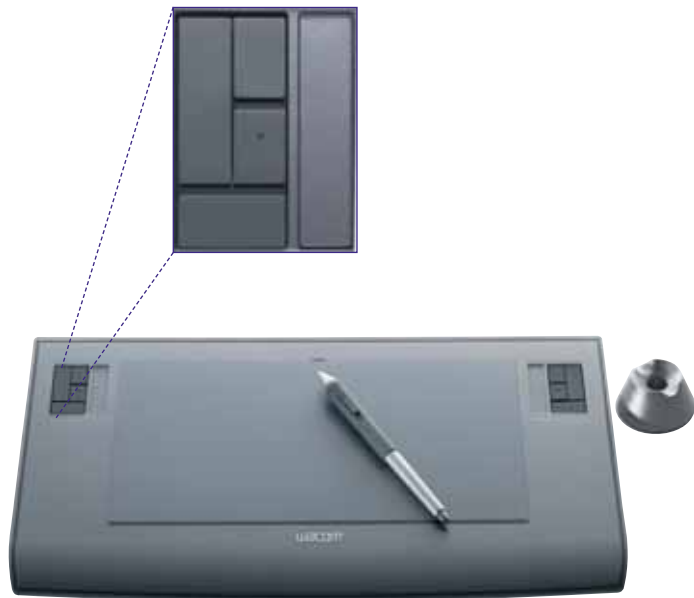

reddot design award
winner 2005

Het Intuos3-pentabletsysteem is in 2005
onderscheiden met de Reddot Design Award.

Sneller werken.

Het samenspel van de Grip Pen, ExpressKeys en Touch Strip verhoogt de efficiëntie en de productiviteit in creatieve toepassingen. De drukgevoelige gereedschappen in toepassingen als Adobe® Photoshop® kunnen heel efficiënt en natuurlijk worden gebruikt dankzij de 1024 drukkiveaus van de pen.

ExpressKeys/Touch Strip

Elk pentablet heeft 8 (A5/A4/A3) of 4 (A6 Wide) geïntegreerde knoppen, vrij programmeerbaar als 'hotkeys' voor veelgebruikte menuopdrachten en De Intuos3 A6 Wide is ook uitermate geschikt voor gebruikers van breedbeeldlaptops. Door de draagbaarheid is hij ook ideaal voor diegenen die voor hun werk veel onderweg zijn. specifieke toetsencombinaties.

De Touch Strip is een aanrakingsgevoelige schuifbalk, die er samen met de ExpressKeys en de Grip Pen voor zorgt dat u veel sneller kunt werken.

Natuurlijk superieure invoerapparaten.

Intuos3 Grip Pen:

Draad- en batterijloos, 1.024 drukniveaus en een resolutie van 5.080 dpi. Maximale precisie en ergonomie. De antislipgreep met een rubberlaagje vermindert de inspanning van het vasthouden tot 40%. (Inclusief: 3 standaardpunten, 1 Stroke Pen-punt, 1 Felt Pen-punt)*