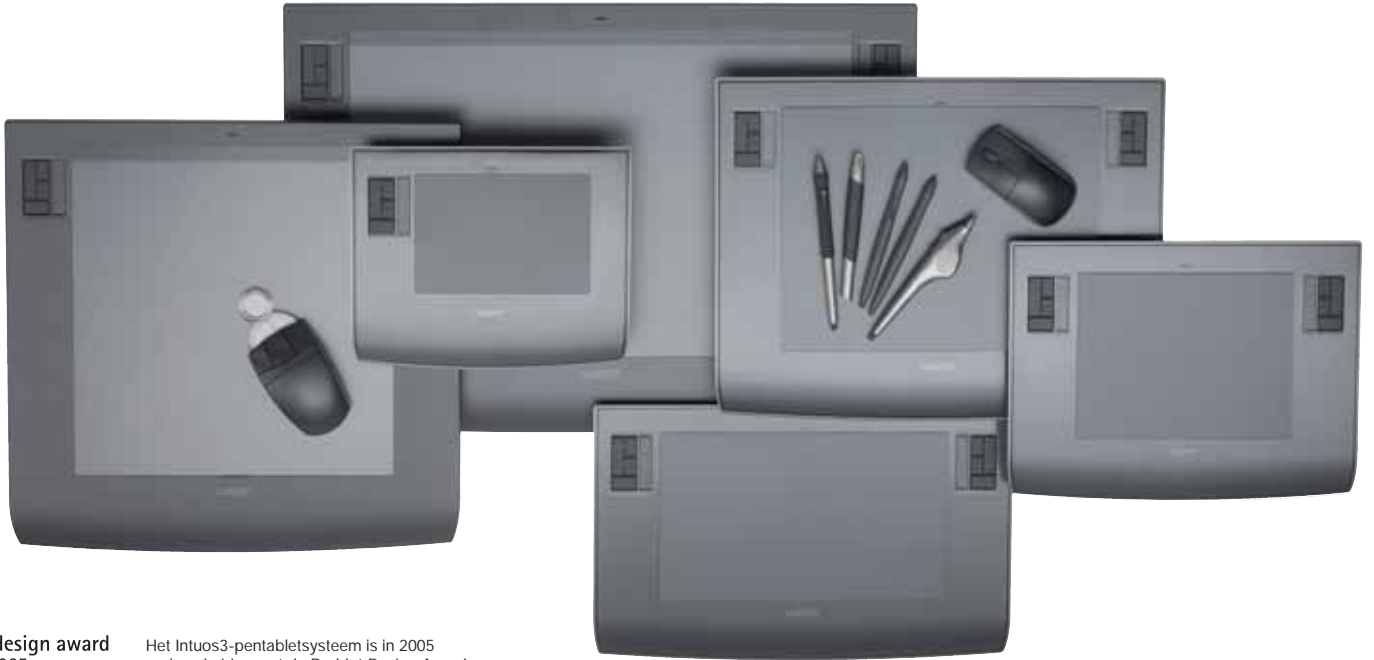

Geprogrammeerd voor efficiëntie

Het Intuos3-pentabletsysteem biedt innovatieve gereedschappen die perfect onderling samenwerken. Uw werkproces wordt een stuk sneller en u kunt beter dan ooit natuurlijk, flexibel en creatief werken.

U zult direct merken dat uw efficiëntie en productiviteit toenemen. Bovendien hebt u veel meer plezier in het werk.

Een nieuwe dimensie in adembenemende efficiëntie

De pentabletten Intuos3 A3 Wide en A5 Wide op 16:10-formaat zorgen voor een sneller werkproces en meer werkruimte – ideaal als u met breedbeeldschermen of meerdere monitors werkt. De Intuos3 A6 Wide is ook uitermate geschikt voor gebruikers van breedbeeldlaptops. Door de draagbaarheid is hij ook ideaal voor diegenen die voor hun werk veel onderweg zijn. Het Intuos3 A4 Oversize-pentablet geeft u de extra werkruimte die nodig is voor layout- en engineeringwerk.

reddot design award
winner 2005

Het Intuos3-pentabletsysteem is in 2005
onderscheiden met de Reddot Design Award.

Sneller werken.

Het samenspel van de Grip Pen, ExpressKeys en Touch Strip verhoogt de efficiëntie en de productiviteit in creatieve toepassingen. De drukgevoelige gereedschappen in toepassingen als Adobe® Photoshop® kunnen heel efficiënt en natuurlijk worden gebruikt dankzij de 1024 drukkiveaus van de pen.