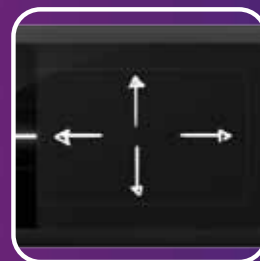

A TOUCH OF SIMPLICITY

DESIGN PIATTO

Il design davvero piatto permette al palmo di riposare in posizione inclinata sulla tavoletta, garantendo un uso confortevole per ore.

EXPRESSKEY PERSONALIZZABILI

Gli ExpressKey posizionati in punti comodi, permettono di accedere rapidamente alle applicazioni maggiormente usate. Per una migliore produttività possono essere impostati tasti di scelta rapida per applicazioni specifiche.

TAVOLETTA DI AMPIO FORMATO

La superficie della tavoletta in similcarta con formato 16:10 vi permette di lavorare con semplicità in un ambiente multi-monitor.

INTELLIGENTE

Approfittate dei vantaggi del multi-touch e usate i movimenti per tutte le applicazioni standard. Bamboo è flessibile, versatile e intelligente e può essere personalizzato alle vostre esigenze. L'esperienza intelligente.

SCORRERE

ZOOMARE

RUOTARE

NATURALE

Potete utilizzare fino a quattro dita per eseguire gesti multi-touch semplici e intuitivi per scorrere, zoomare, ruotare o sfogliare foto e documenti, per cambiare applicazioni e altro ancora. Tutto è alla portata delle vostre dita.