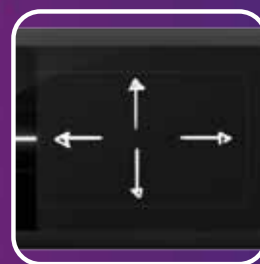

A TOUCH OF SIMPLICITY

DISEÑO PLANO

El diseño plano y genuino permite que la palma de la mano descanse sobre la tableta en posición inclinada garantizando un uso cómodo durante horas.

EXPRESSKEYS PROGRAMABLES

TABLETA DE FORMATO PANORÁMICO

La superficie de la tableta, similar al papel, en formato de 16:10, te permite trabajar fácilmente en un entorno multi-monitor.

INTELIGENTE

Aprovecha las ventajas de la función multitáctil y controla por medio de gestos las aplicaciones estándar. Bamboo es flexible, versátil e inteligente, y lo puedes personalizar según tus necesidades. La experiencia inteligente.