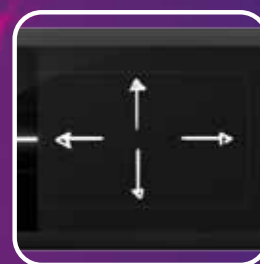

TABLETT IM BREITFORMAT

Die papierähnliche Oberfläche mit ihrem Seitenverhältnis von 16:10 unterstützt ein angenehmes Arbeiten mit mehreren Monitoren.