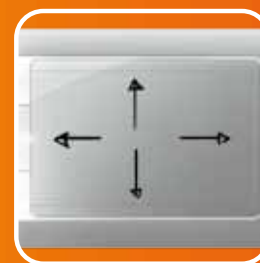

BAMBOO® FUN

PEN & TOUCH

A TOUCH OF CREATIVITY

FLACHES DESIGN

Aufgrund des extrem flachen Designs kann die Hand geneigt auf dem Tablett ruhen – eine Haltung, in der stundenlanges bequemes Arbeiten möglich ist.

TABLETT IM BREITFORMAT

Die papierähnliche Oberfläche mit ihrem Seitenverhältnis von 16:10 unterstützt ein angenehmes Arbeiten mit mehreren Monitoren.

AUSDRUCKSSTARK

Nimm dir die Freiheit und zeichne, male oder gestalte, was immer du willst. Nutze alle Möglichkeiten des digitalen Malens, von Kreide bis Ölfarbe, und deine Ideen werden lebendig. Lass deiner Kreativität freien Lauf.