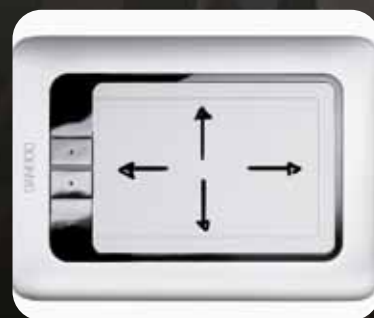

ШИРОКОФОРМАТНЫЙ ПЛАНШЕТ

Имитирующая бумагу поверхность планшета с соотношением сторон 16:10 упрощает работу с несколькими мониторами.