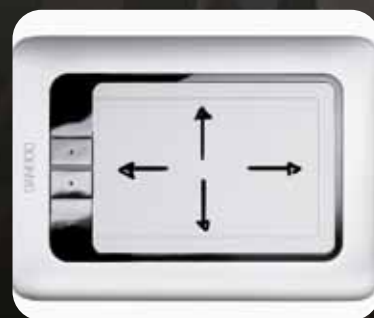

special
edition

A TOUCH OF INSPIRATION

ACCESSORI ECCEZIONALI E DESIGN ELEGANTE

La Bamboo Special Edition è dotata di un design elegante, in colore argento e nero, una borsa Bamboo e software di gran valore.

EXPRESSKEY PERSONALIZZABILI

Gli ExpressKey posizionati in punti comodi, permettono di accedere rapidamente alle applicazioni maggiormente usate. Per una migliore produttività possono essere impostati tasti di scelta rapida per applicazioni specifiche.