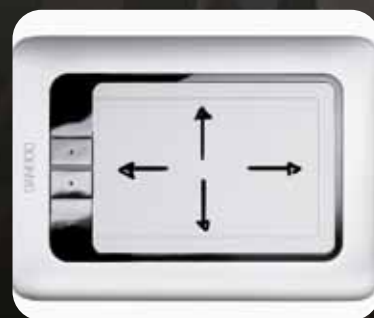

TABLETA DE FORMATO PANORÁMICO

La superficie de la tableta, similar al papel, en formato de 16:10, te permite trabajar fácilmente en un entorno multi-monitor.