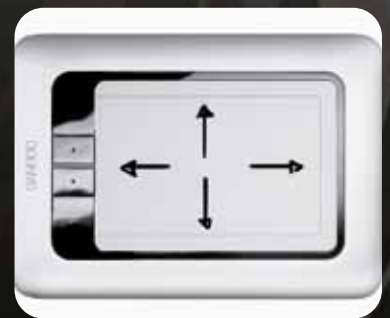

special
edition

A TOUCH OF INSPIRATION

WERTVOLLE EXTRAS – ELEGANT VERPACKT

Die Bamboo Special Edition überzeugt mit stylishem, silber-schwarzem Design, einer Bamboo Tasche und wertvoller Software.

PROGRAMMIERBARE EXPRESSKEYS

TABLETT IM BREITFORMAT

Die papierähnliche Oberfläche mit ihrem Seitenverhältnis von 16:10 unterstützt ein angenehmes Arbeiten mit mehreren Monitoren.

FACETTENREICH

Dank mitgelieferter Software wie Adobe Photoshop Elements 8, ArtRage 3 und Corel Painter Essentials 4 gehen sowohl Zeichnungen wie digitale Bildbearbeitung nun noch einfacher von der Hand. Mit der Bamboo Special Edition kannst du Einladungen und Fotoalben gestalten oder professionell deine Bilder verschönern – Familie und Freunde werden von deiner Kreativität begeistert sein.